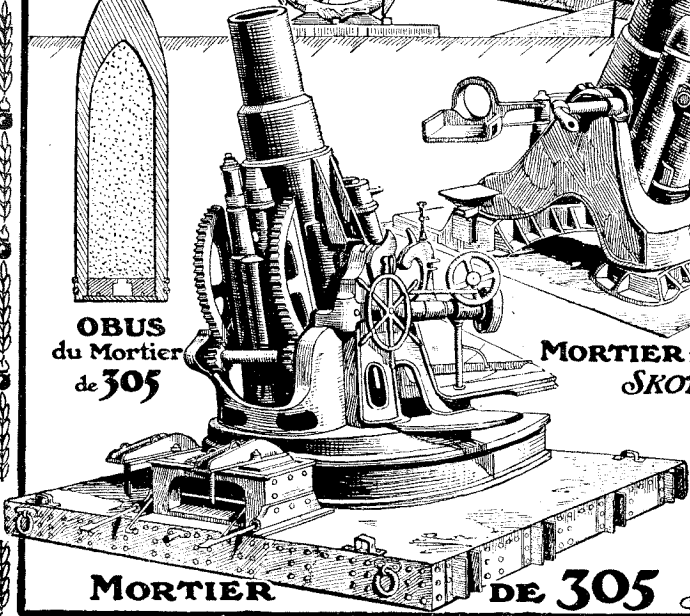

L'ARTILLERIE LOURDE ALLEMANDE

Obusier lourd de Camp^{me}
DE 150

Obusier léger de **105**

CANON DE 130

OBUS
du Mortier
de **305**

MORTIER DE 240
SKODA

MORTIER DE 305

G. Laffin