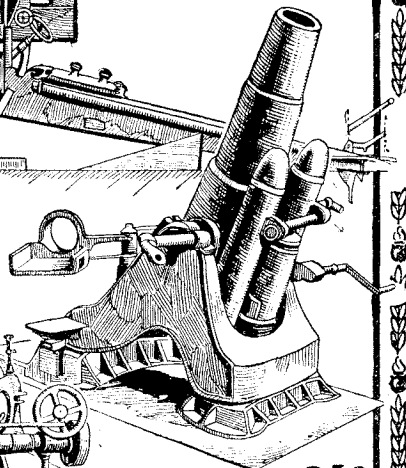

L'ARTILLERIE LOURDE ALLEMANDE

Obusier lourd de Camp^{me}
DE 150

Obusier léger de **105**

CANON DE 130

OBUS
du Mortier
de **305**

MORTIER DE 240
SKODA

MORTIER DE 305

G. Laffin